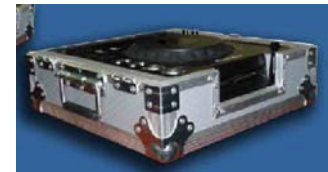

CAJAS DE TRANSPORTE

SHOWCO

Contamos con cajas de transporte para el correcto cuidado de sus equipos y así proteger su inversión, tenemos cajas de tamaño estándar y cajas fabricadas al tamaño de sus necesidades específicas.

CAJAS PARA CONSOLAS DE AUDIO

CAJAS PARA AMPLIFICADORES Y PROCESOS DE AUDIO

CAJAS PARA EQUIPOS VARIOS

MOD.	DESCRIPCIÓN	
RACK PARA EFECTOS:		
RF4	4 UNIDADES / 4 BROCHES	
RF6	6 UNIDADES / 4 BROCHES	
RF8	8 UNIDADES / 4 BROCHES	
RF10	10 UNIDADES / 4 BROCHES	
RF12	12 UNIDADES / 4 BROCHES	
RF14	14 UNIDADES / 4 BROCHES	
RF14	14 UNIDADES / 8 BROCHES	
RF16	16 UNIDADES / 8 BROCHES	
RACK PARA PODERES:		
RP10	10 UNIDADES / 4 BROCHES	
RP12	12 UNIDADES / 4 BROCHES	
RP14	14 UNIDADES / 4 BROCHES	
RP14	14 UNIDADES / 8 BROCHES	
RP16	16 UNIDADES / 8 BROCHES	
RP18	18 UNIDADES / 8 BROCHES	
RP20	20 UNIDADES / 8 BROCHES	
RACK D. J. 8 UNIDADES ARRIBA:		
DJ8+2	2 UNIDADES AL FRENTE	
DJ8+4	4 UNIDADES AL FRENTE	
DJ8+6	6 UNIDADES AL FRENTE	
DJ8+8	8 UNIDADES AL FRENTE	
DJ8+10	10 UNIDADES AL FRENTE	