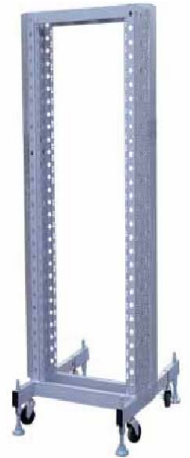

RACK DE MESA

Ideal para montaje cerca del operador de equipos como fuentes sonoras, receptores inalámbricos etc.

- Pintura electrostática
- 15 unidades de rack

RACK DE TRASPUNTE

Listo para tener a la mano todo lo que requiere, desde amplificadores, procesos, mezcladora de montaje en rack, etc.

- Incluye ruedas con seguro
- Soporte para micrófono integrado

Accesorios disponibles:

- Juego de 2 extractores de 4 1/2" con capacidad de 105 CFM y rejilla de protección
- Luz interior fluorescente 15 Watts
- Juego de 4 ruedas giratorias de 2 1/2"
- Charolas fijas o deslizables
- Paneles ciegos de 1 a 6 UR
- Tira de contactos polarizados de AC

RACK DE COMUNICACIONES

Especialmente diseñado para alojar equipos de comunicación como conmutadores y similares

- Incluye ruedas con seguro
- Bases de fijación a piso ajustables
- 1.8 metros de altura
- Fabricación en acero

MOD.	DESCRIPCIÓN
RACKS Y GABINETES	
F12	GABINETE FUTURA 12 u.r
F20	GABINETE FUTURA 20 u.r
F49	GABINETE FUTURA 40 u.r
AUFR 7	AUTO SOPORTADO 7 PIES
AUFR 4	AUTO SOPORTADO 4 PIES
DF095	RACK DE MESA
DFO46	RACK DE TRASPUNTE
JG19	RACK DE COMUNICACIONES
ACCESORIOS RACKS	
TCDM6	TIRA 6 CONTACTOS, MONTAJE EN RACK 48.3 Cm
TCD06	TIRA DE 6 CONTACTOS 51 Cm
TCD08	TIRA DE 8 CONTACTOS 75 Cm
TCD10	TIRA DE 10 CONTACTOS 119 Cm
TCD12	TIRA DE 12 CONTACTOS 150 Cm
TCD20	TIRA DE 20 CONTACTOS 177 Cm
RG025	JUEGO DE 4 RUEDAS DE 2-1/2"
JPG50	JUEGO 50 PIJAS, GRAPAS Y ROLDANAS DE NYLON
JTA50	JUEGO 50 TORNILLOS Y ROLDANAS DE NYLON
LIF015	LUZ INTERIOR FLUORESCENTE 15 WATTS
CFS1914	CHAROLA FIJA 14" X 19" ANCHO, LISA