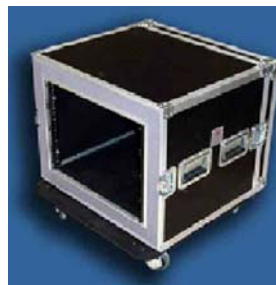

GABINETES SERIE FUTURA

Gabinete de gran calidad, perfectamente acabado, calidad ISO-9000.

- Pintura electrostática
- Tapas laterales ventiladas desmontables
- Ancho de 19" estándar
- Puerta delantera incluida, con ventana de acrílico
- Puerta trasera incluida, desmontable ventilada
- Tornillos niveladores
- Escalerilla de cableado incluida
- Tapa superior lista para montaje de ventiladores ó preparaciones para cableados
- Juego de pijas y rondanas de nylon incluidas
- Disponibles en 12, 20 y 40 unidades de rack

RACK DE COMUNICACIONES

Especialmente diseñado para alojar equipos de comunicación como conmutadores y similares

- Incluye ruedas con seguro
- Bases de fijación a piso ajustables
- 1.8 metros de altura
- Fabricación en acero

CAJAS DE TRANSPORTE

SHOWCO

Contamos con cajas de transporte para el correcto cuidado de sus equipos y así proteger su inversión, tenemos cajas de tamaño estándar y cajas fabricadas al tamaño de sus necesidades específicas.

CAJAS PARA CONSOLAS DE AUDIO

CAJAS PARA AMPLIFICADORES Y PROCESOS DE AUDIO

CAJAS PARA EQUIPOS VARIOS

MOD.	DESCRIPCIÓN	
RACK PARA EFECTOS:		
RF4	4 UNIDADES / 4 BROCHES	
RF6	6 UNIDADES / 4 BROCHES	
RF8	8 UNIDADES / 4 BROCHES	
RF10	10 UNIDADES / 4 BROCHES	
RF12	12 UNIDADES / 4 BROCHES	
RF14	14 UNIDADES / 4 BROCHES	
RF14	14 UNIDADES / 8 BROCHES	
RF16	16 UNIDADES / 8 BROCHES	
RACK PARA PODERES:		
RP10	10 UNIDADES / 4 BROCHES	
RP12	12 UNIDADES / 4 BROCHES	
RP14	14 UNIDADES / 4 BROCHES	
RP14	14 UNIDADES / 8 BROCHES	
RP16	16 UNIDADES / 8 BROCHES	
RP18	18 UNIDADES / 8 BROCHES	
RP20	20 UNIDADES / 8 BROCHES	
RACK D. J. 8 UNIDADES ARRIBA:		
DJ8+2	2 UNIDADES AL FRENTE	
DJ8+4	4 UNIDADES AL FRENTE	
DJ8+6	6 UNIDADES AL FRENTE	
DJ8+8	8 UNIDADES AL FRENTE	
DJ8+10	10 UNIDADES AL FRENTE	